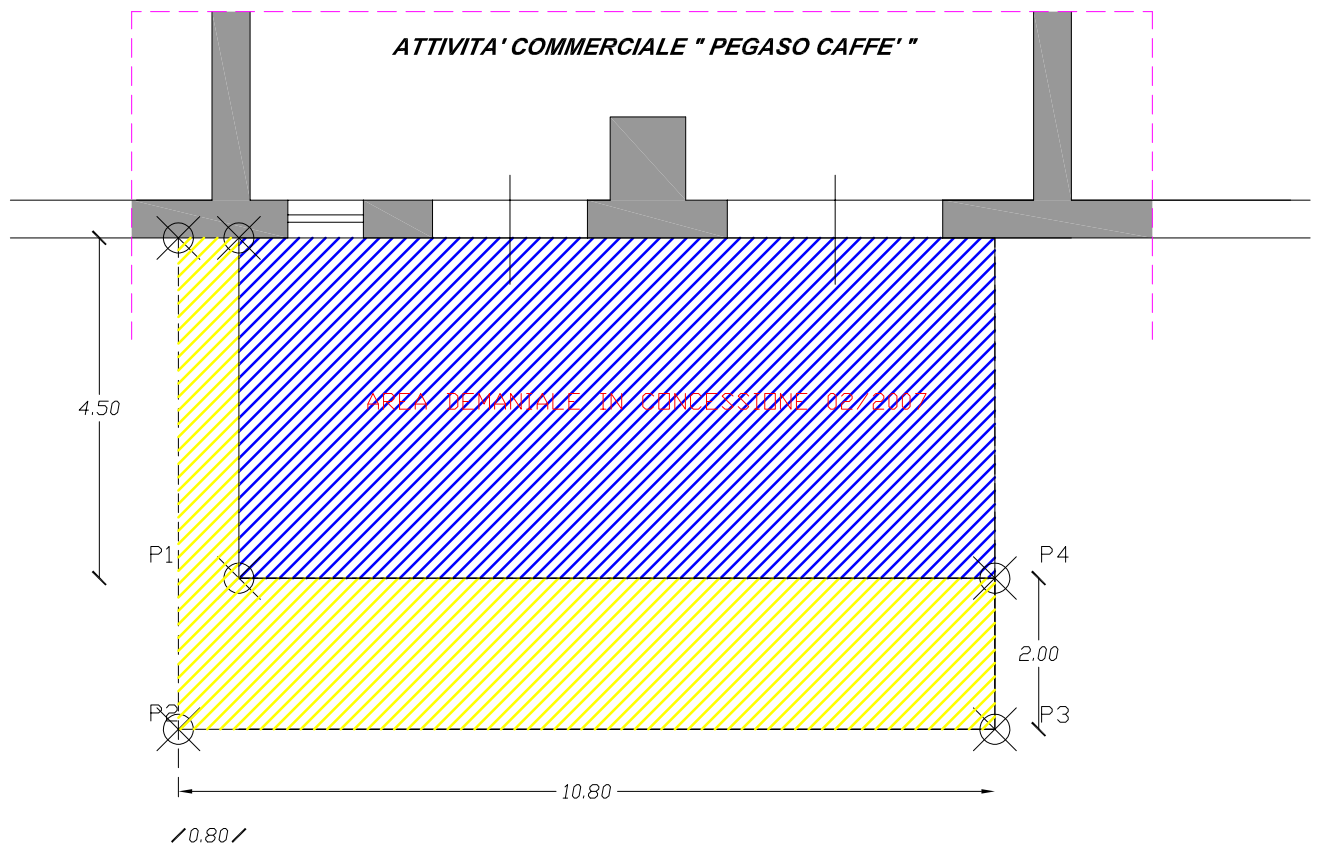

COMUNE DI PORTO AZZURRO

FOGLIO DI MAPPA N. 13

PARTICELLA N.314

PLANIMETRIA SCALA 1:1100 CON INDICAZIONE DELLA ZONA DEMANIALE  
MARITTIMA OGGETTO DI MODIFICA CONCESSIONE PRESENTATA DA  
"PEGASO CAFFE' "

 IN TRATTEGGIO BLU: SUPERFICIE DI AREA DEMANIALE IN CONCESSIONE  
N. 2/2007 - MQ 45

 IN TRATTEGGIO GIALLO : SUPERFICIE DI AREA DEMANIALE OGGETTO DI  
DI INTEGRAZIONE MQ 25.20