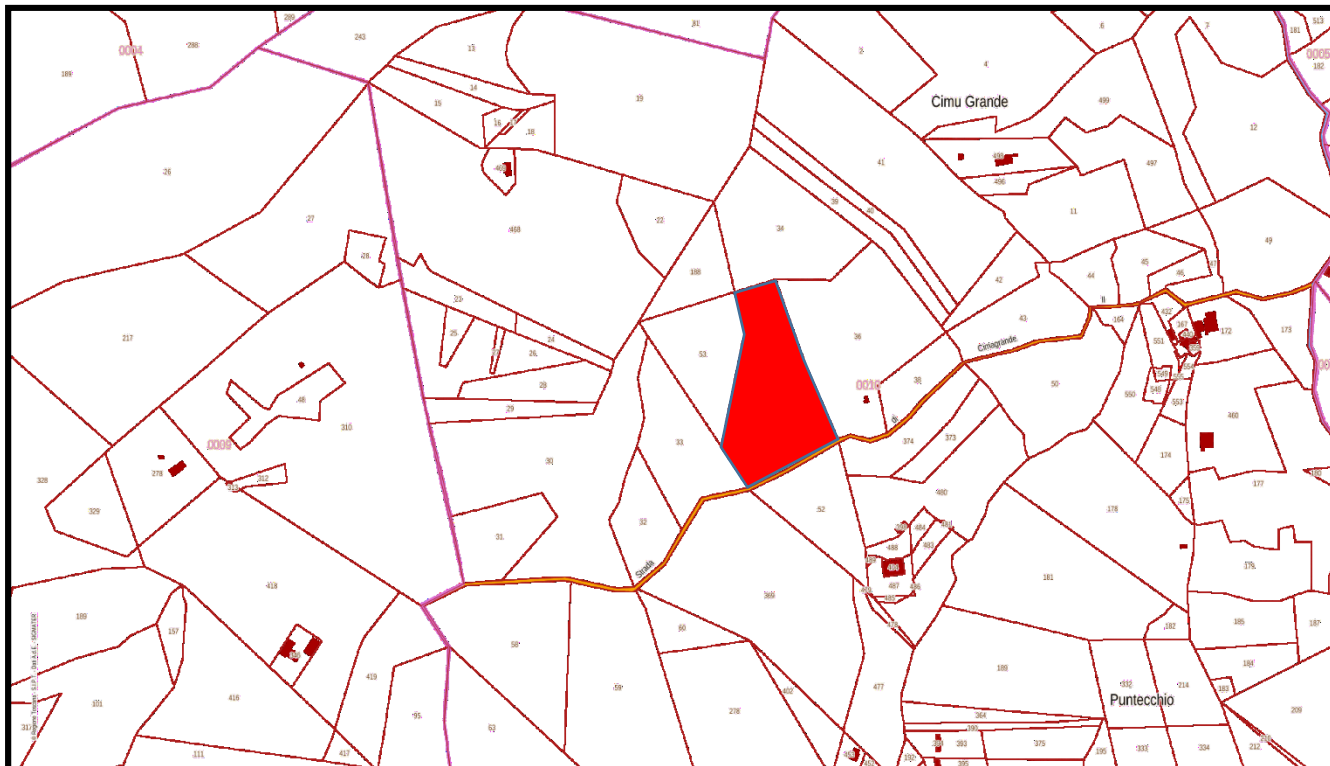

## 2 - Località Buraccio.

- Data incendio: 11/06/2021;
- Foglio 4, Particella 21;
- Area incendio: 0.0014 Ha – 14 mq.

Estratto ortofoto da S.I.M – Sistema Informativo della Montagna

Estratto catastale S.I.P.T.: Catasto e Urbanizzazione della Regione Toscana

### 3 - Località Gelsarello.

- Data incendio: 27/07/2021;
- Foglio 10, Particella 35;
- Area incendio: 0.0594 Ha – 594 mq.

Estratto ortofoto da S.I.M – Sistema Informativo della Montagna

Estratto catastale S.I.P.T.: Catasto e Urbanizzazione della Regione Toscana

#### 4 - Località Acquaviva.

- Data incendio: 27/07/2021;
- Foglio 2, Particella 47;
- Area incendio: 0.0016 Ha – 16 mq.

Estratto ortofoto da S.I.M – Sistema Informativo della Montagna

Estratto catastrale S.I.P.T.: Catasto e Urbanizzazione della Regione Toscana