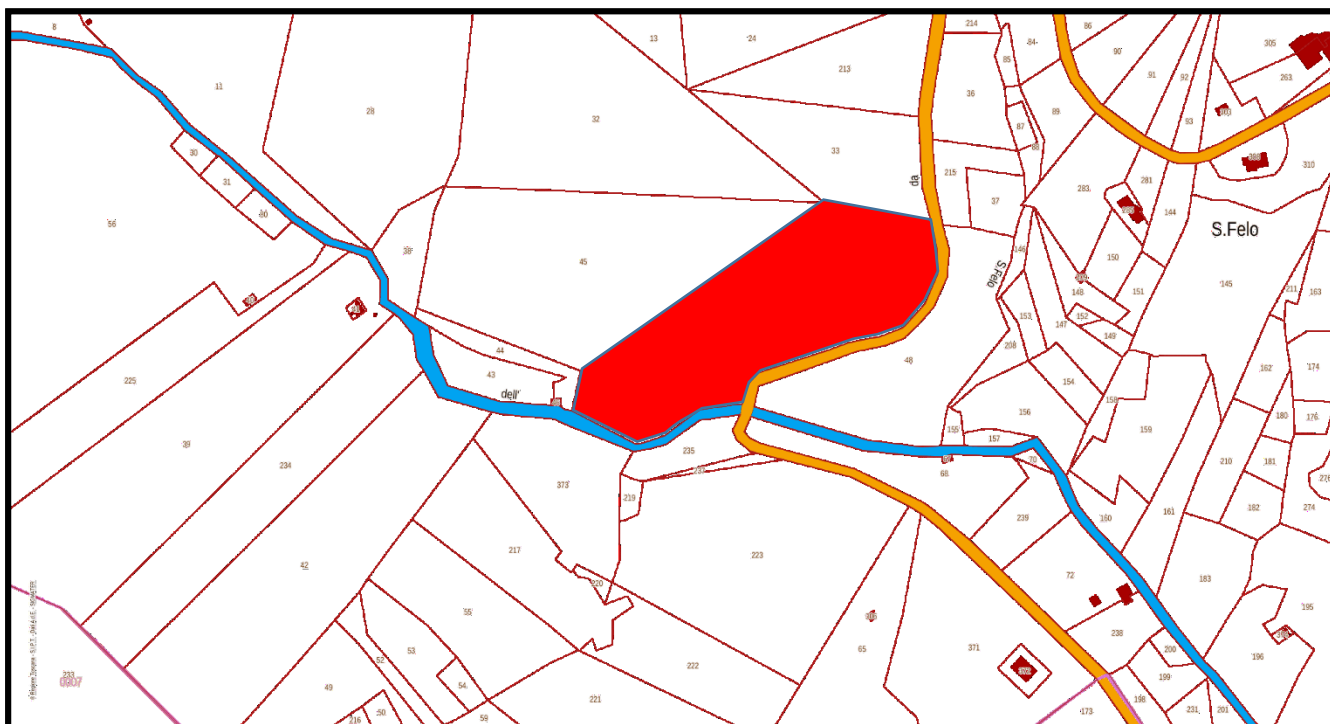

## 2 - Località Buraccio.

- Data incendio: 11/06/2021;
- Foglio 4, Particella 21;
- Area incendio: 0.0014 Ha – 14 mq.

Estratto ortofoto da S.I.M – Sistema Informativo della Montagna

Estratto catastale S.I.P.T.: Catasto e Urbanizzazione della Regione Toscana

### 3 - Località Gelsarello.

- Data incendio: 27/07/2021;
- Foglio 10, Particella 35;
- Area incendio: 0.0594 Ha – 594 mq.

Estratto ortofoto da S.I.M – Sistema Informativo della Montagna

Estratto catastale S.I.P.T.: Catasto e Urbanizzazione della Regione Toscana

#### 4 - Località Acquaviva.

- Data incendio: 27/07/2021;
- Foglio 2, Particella 47;
- Area incendio: 0.0016 Ha – 16 mq.

Estratto ortofoto da S.I.M – Sistema Informativo della Montagna

Estratto catastrale S.I.P.T.: Catasto e Urbanizzazione della Regione Toscana