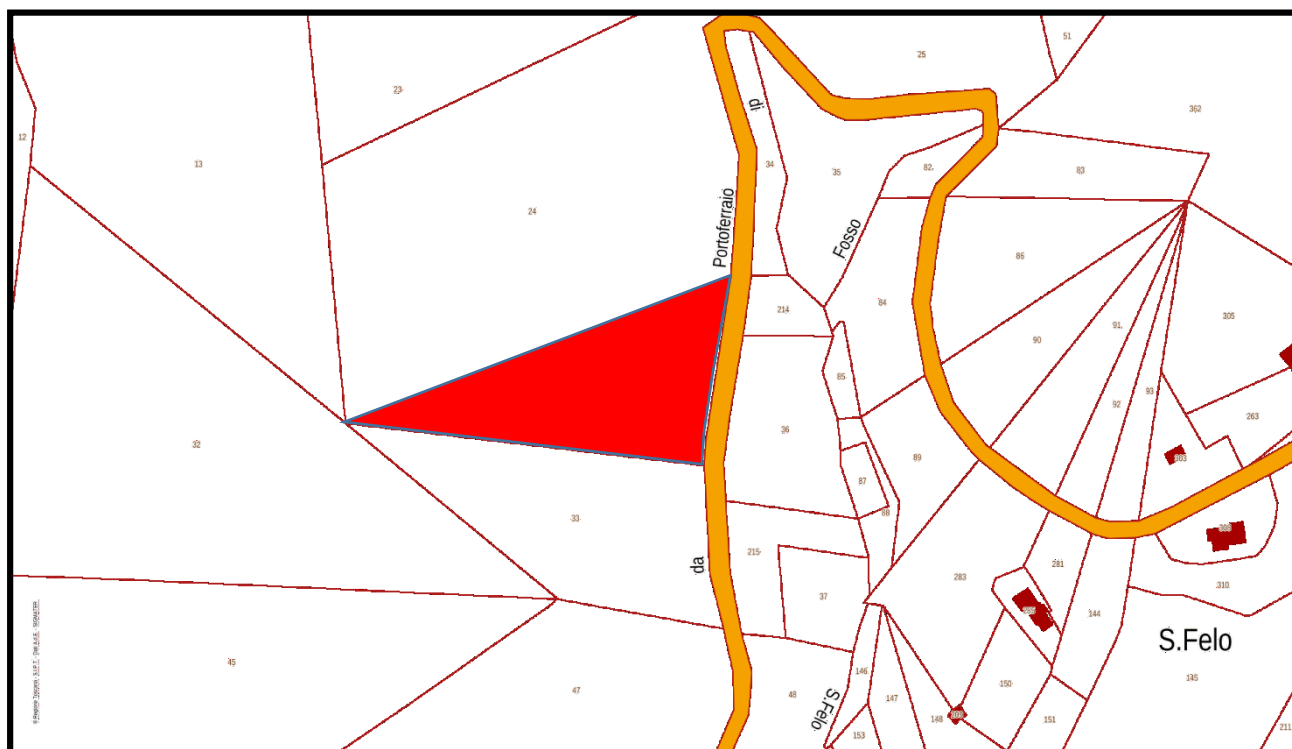

Estratto catastale S.I.P.T.: Catasto e Urbanizzazione della Regione Toscana