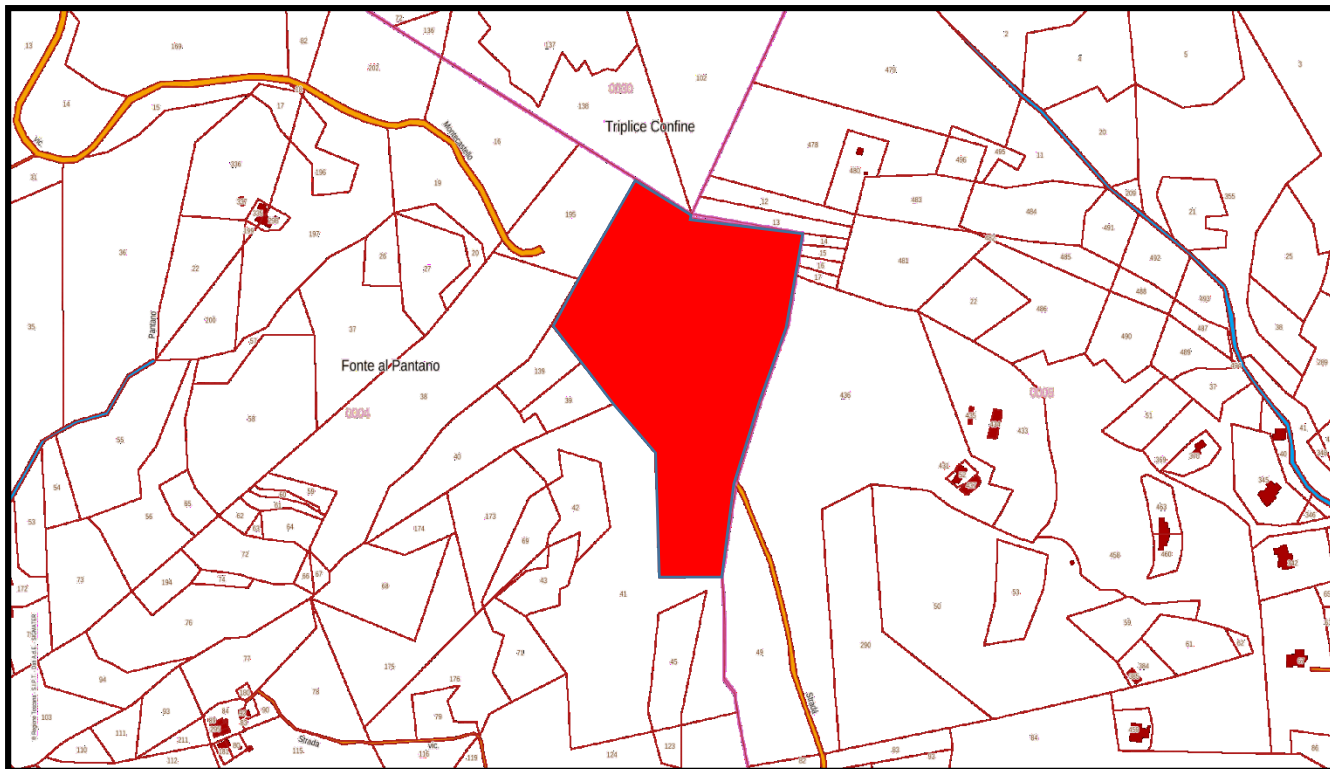

## 1 - Località Valdana.

- Data incendio: 17/03/2021;
- Foglio 9, Particella 52;
- Area incendio: 0.0196 Ha – 196 mq.

Estratto ortofoto da S.I.M – Sistema Informativo della Montagna

Estratto catastrale S.I.P.T.: Catasto e Urbanizzazione della Regione Toscana

## 2 - Località Buraccio.

- Data incendio: 11/06/2021;
- Foglio 4, Particella 21;
- Area incendio: 0.0014 Ha – 14 mq.

Estratto ortofoto da S.I.M – Sistema Informativo della Montagna

Estratto catastale S.I.P.T.: Catasto e Urbanizzazione della Regione Toscana