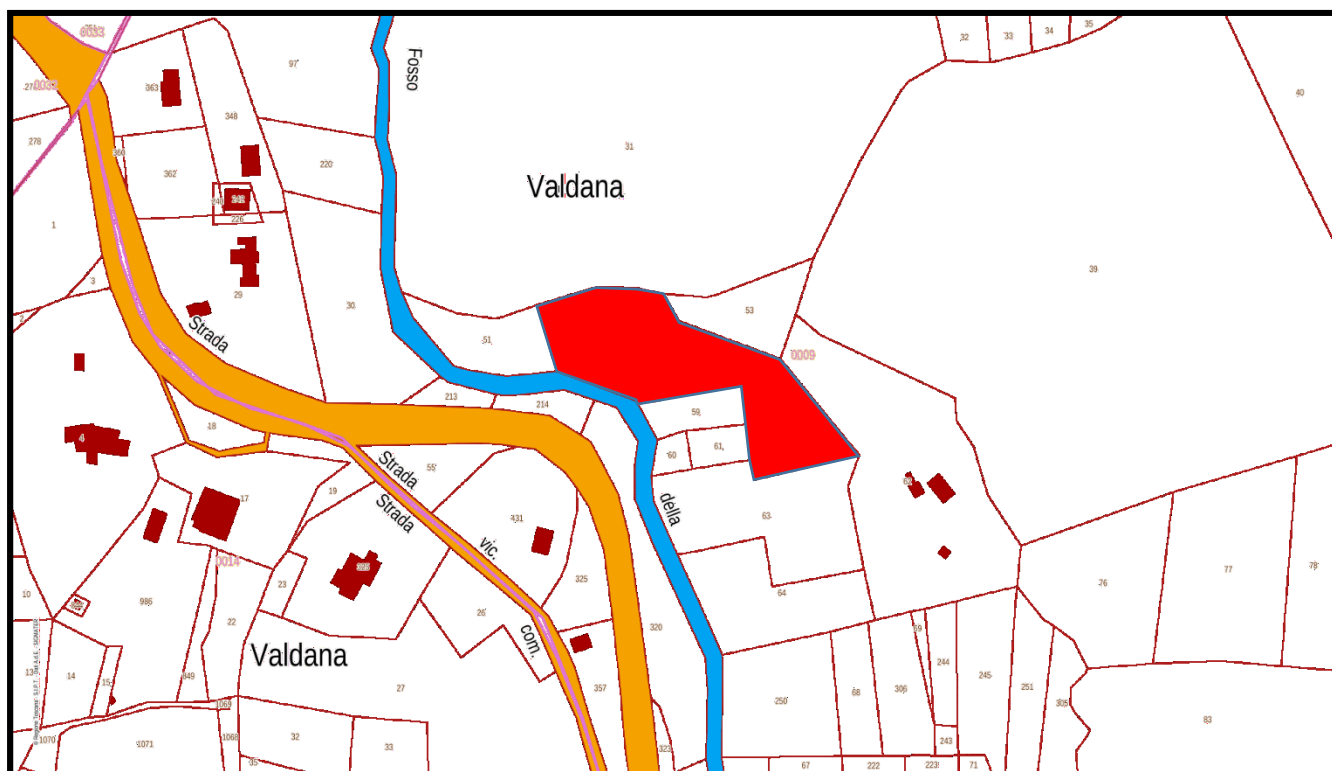

Estratto catastrale S.I.P.T.: Catasto e Urbanizzazione della Regione Toscana