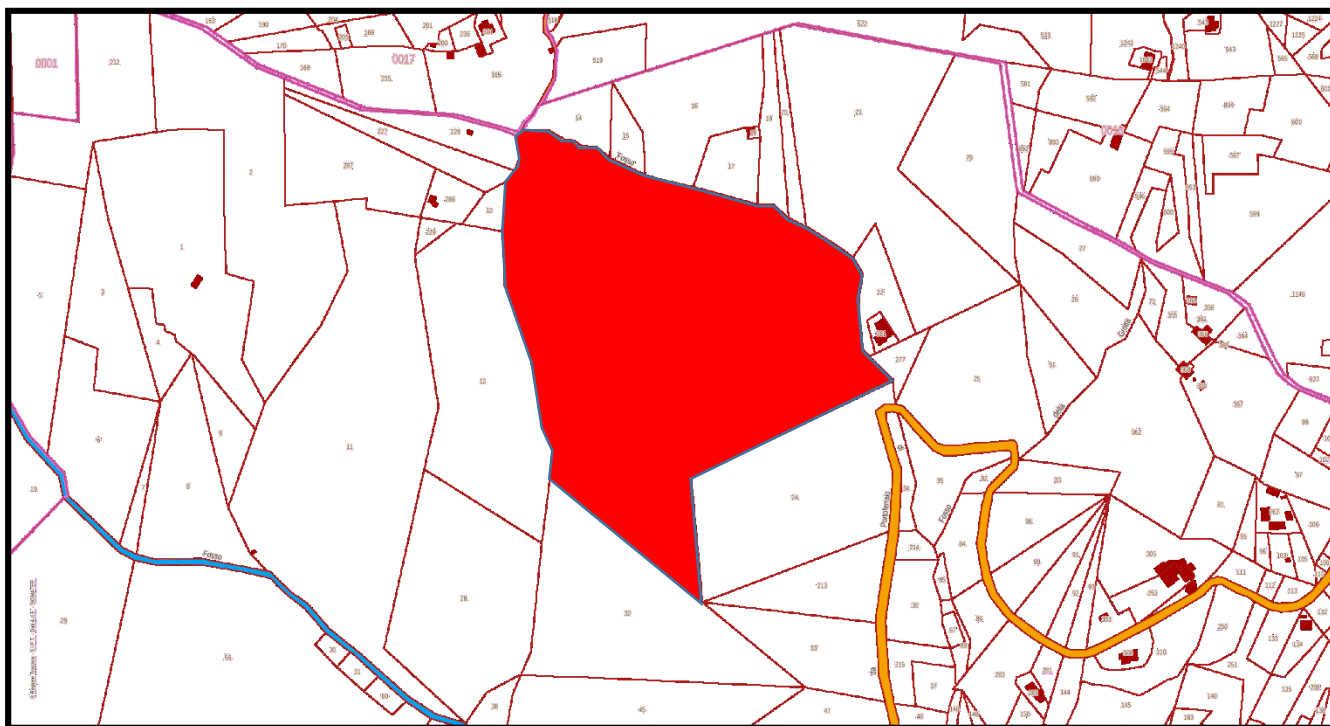

## **CATASTO DEI BOSCHI PERCORSI DAL FUOCO E DEI PASCOLI SITUATI ENTRO 50 METRI DAI BOSCHI PERCORSI DAL FUOCO**

**Anni dal 2018 al 2022**

**Allegato Cartografico**

*Approvato con deliberazione del Consiglio Comunale n. \_\_\_\_ del \_\_\_\_\_*

## 1 - Località Acquaviva.

- Data incendio: 23/07/2018;
- Foglio 2, Particelle 13 – 23;
- Area incendio: 0.9798 Ha – 9798 mq.

Estratto ortofoto da S.I.M – Sistema Informativo della Montagna

Estratto catastale S.I.P.T.: Catasto e Urbanizzazione della Regione Toscana