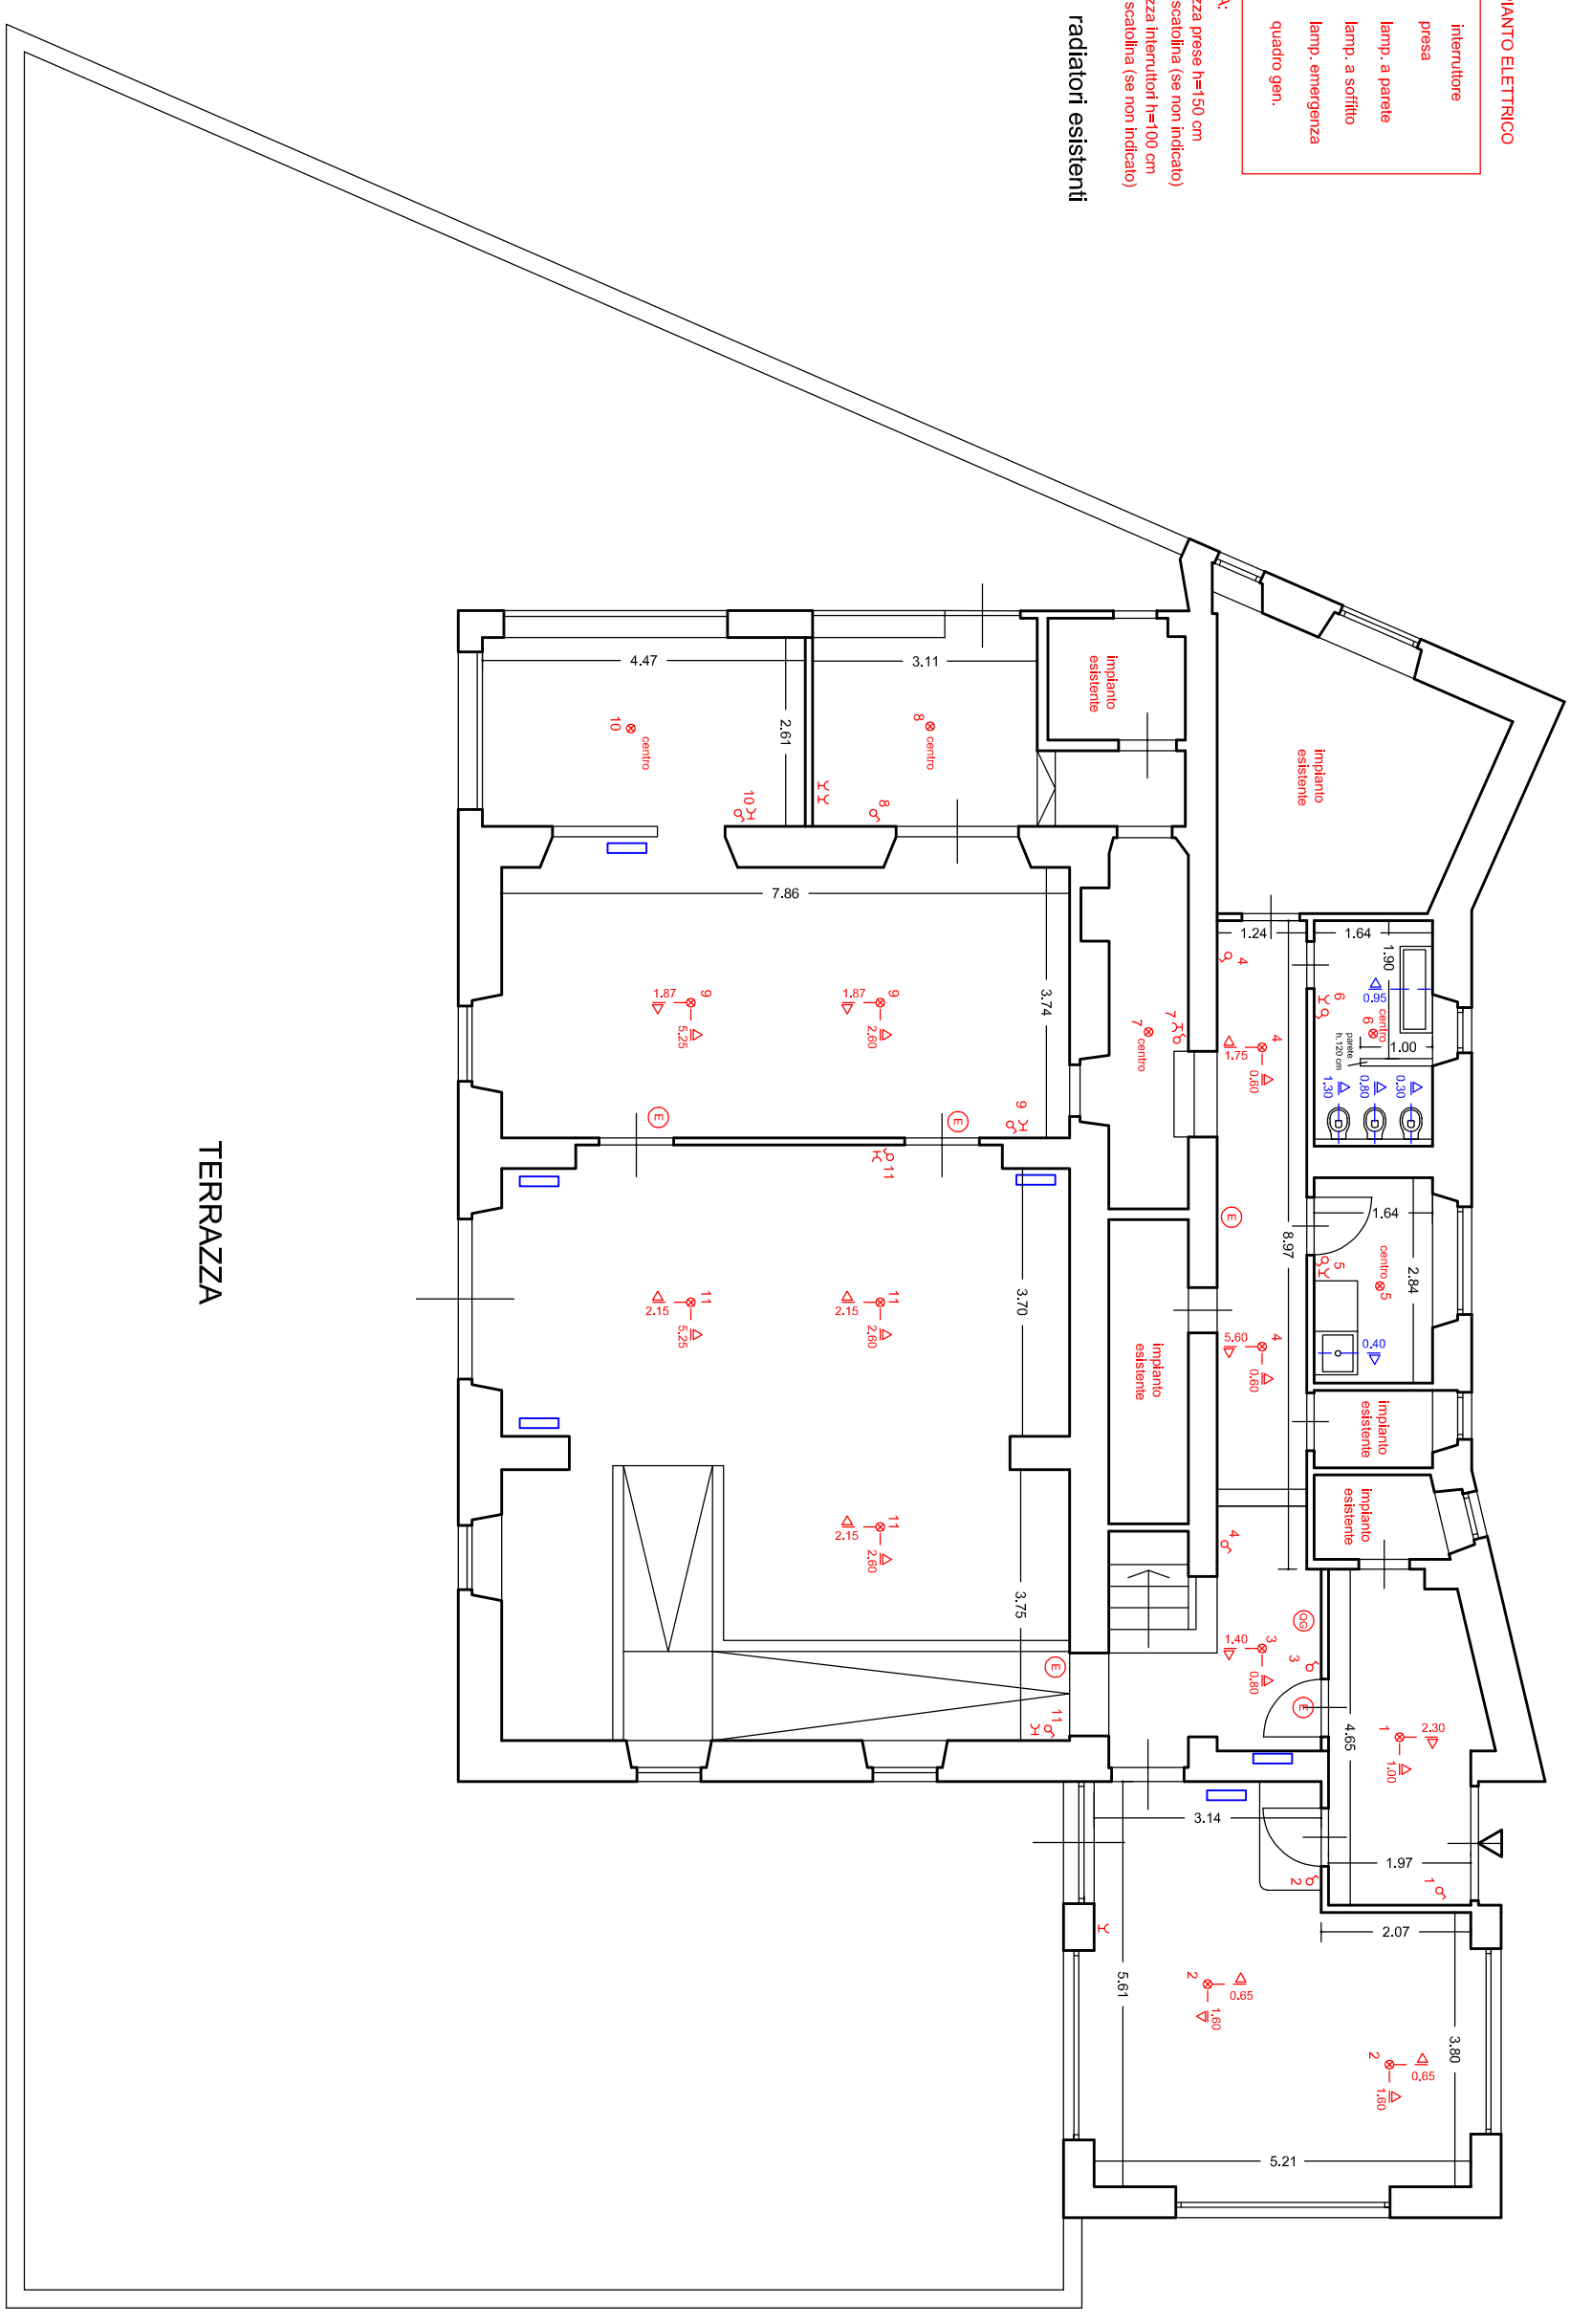

Pianta piano terra

STATO SOVRAPPONTO