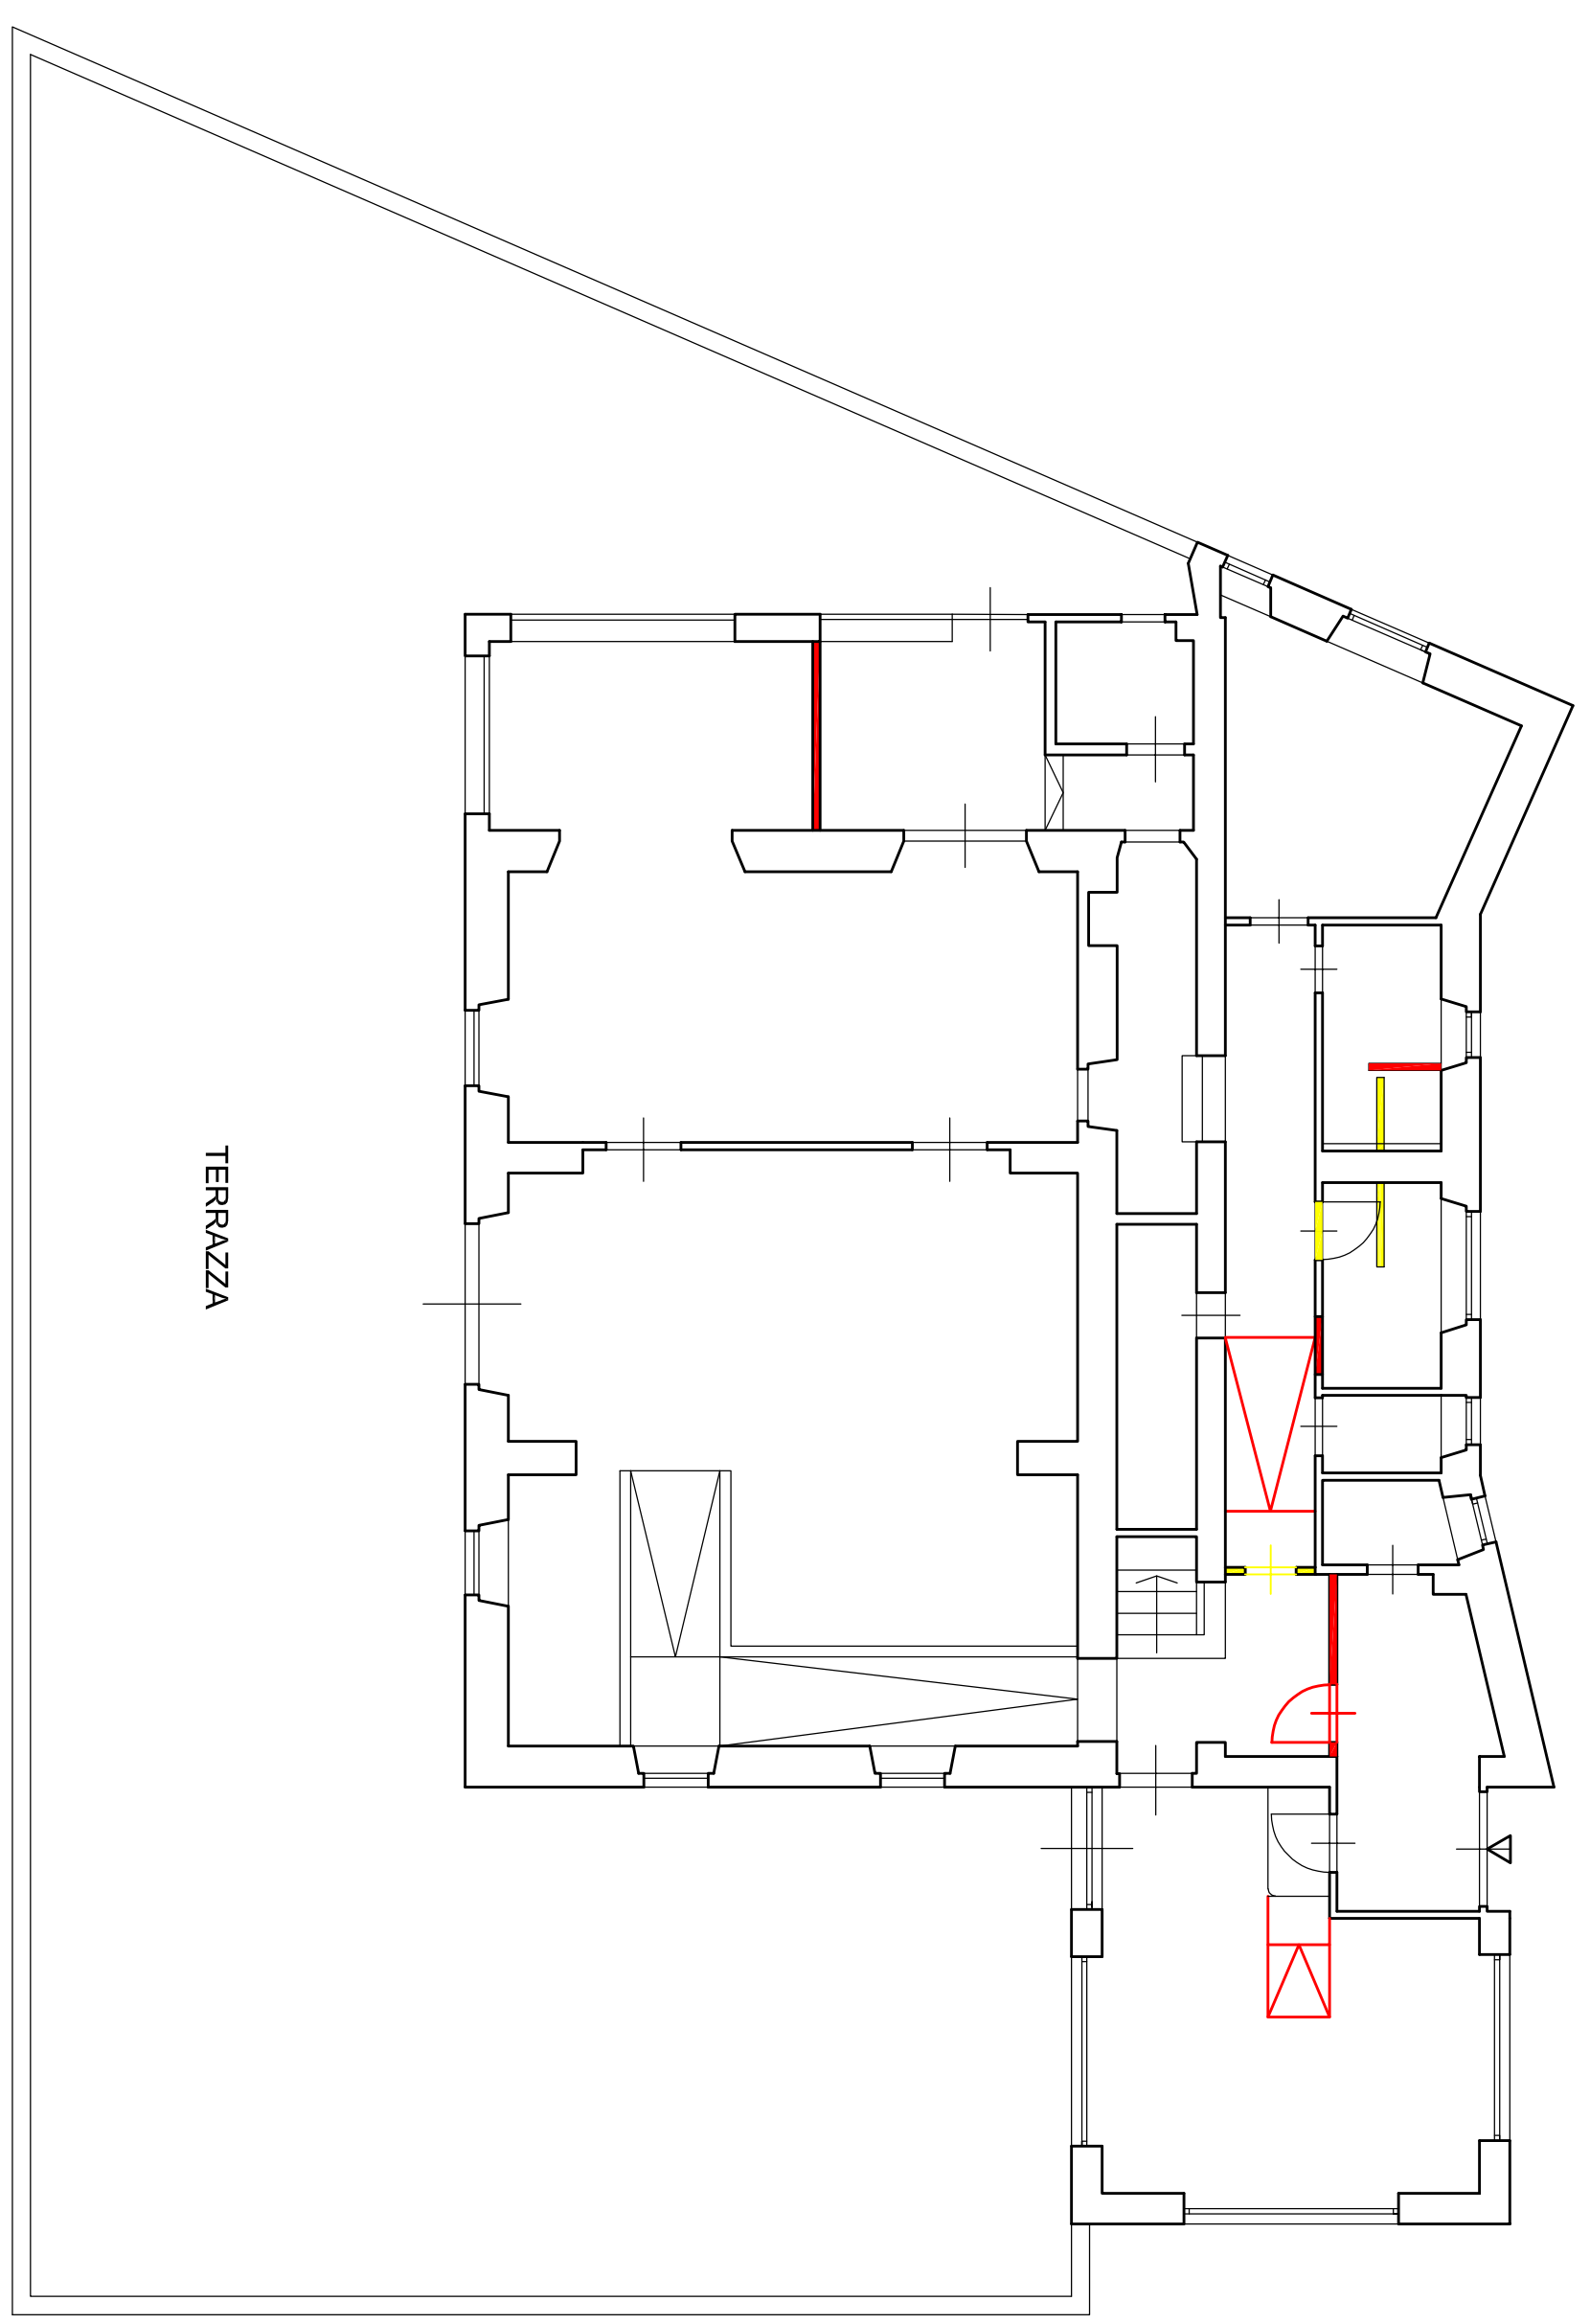

Pianta piano terra

STATO DI PROGETTO CON STUDIO DEGLI ALLESTIMENTI INTERNI