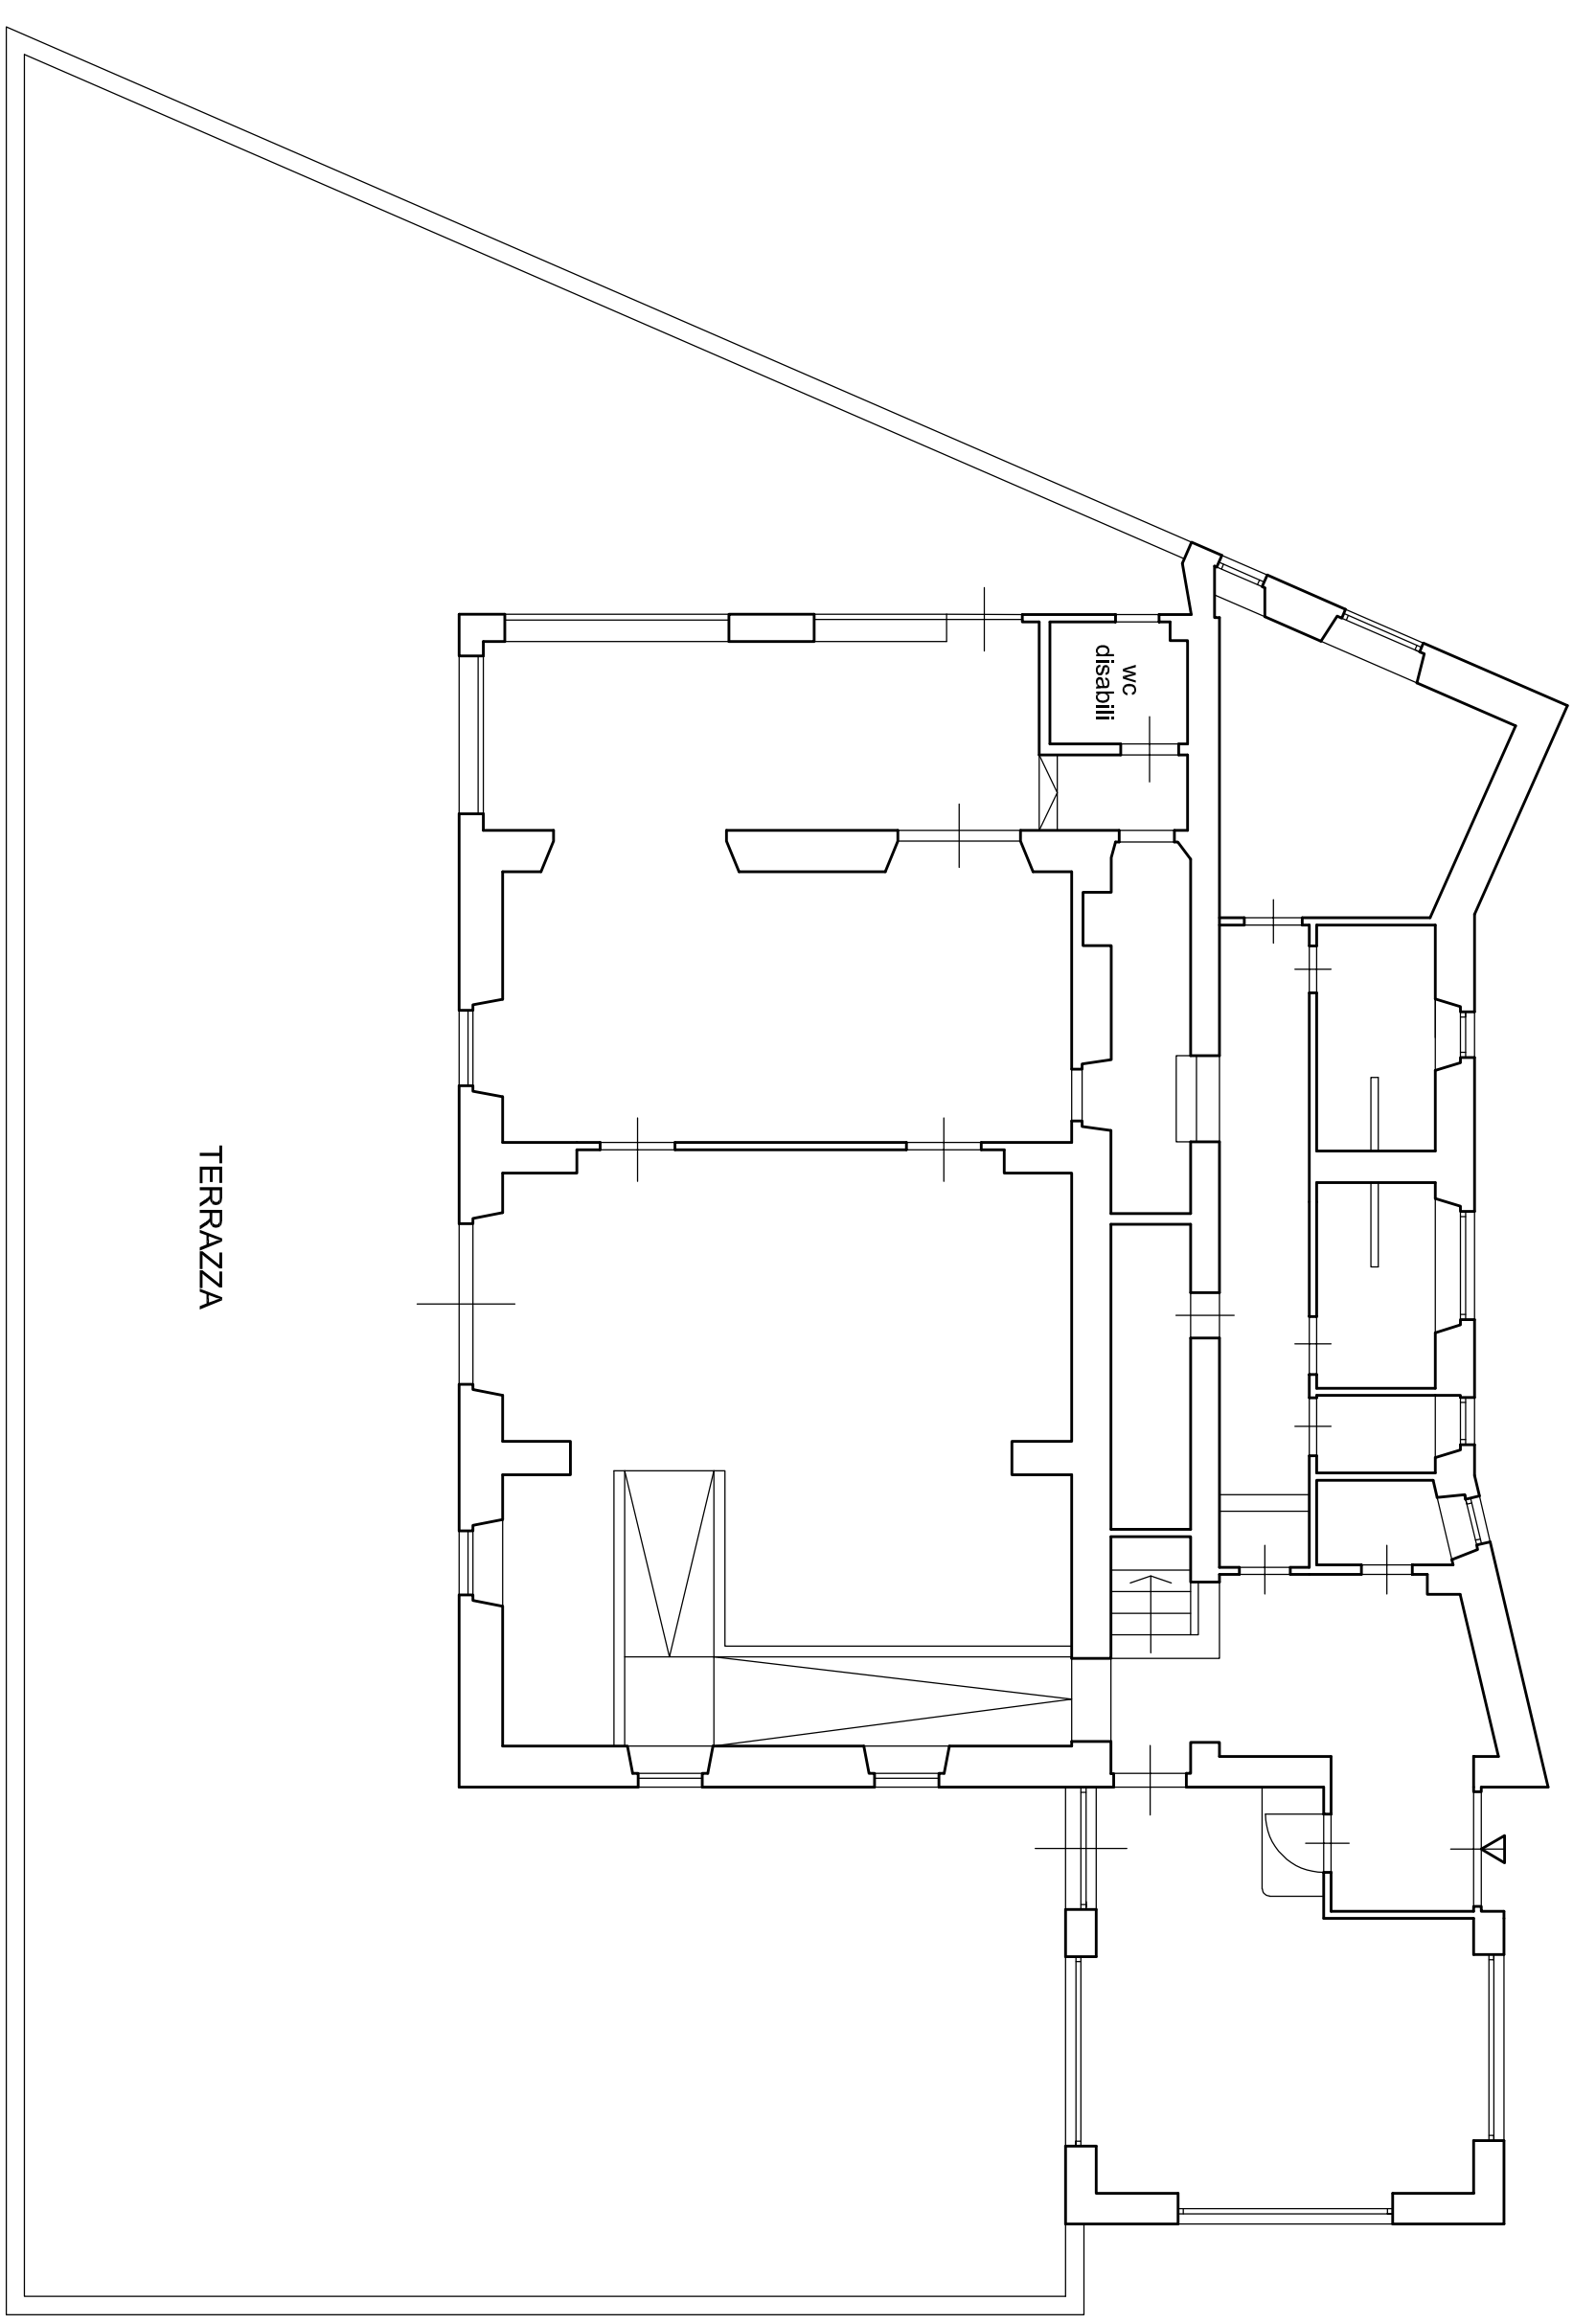

STATO DI ATTUALE

Pianta piano terra

STATO DI PROGETTO