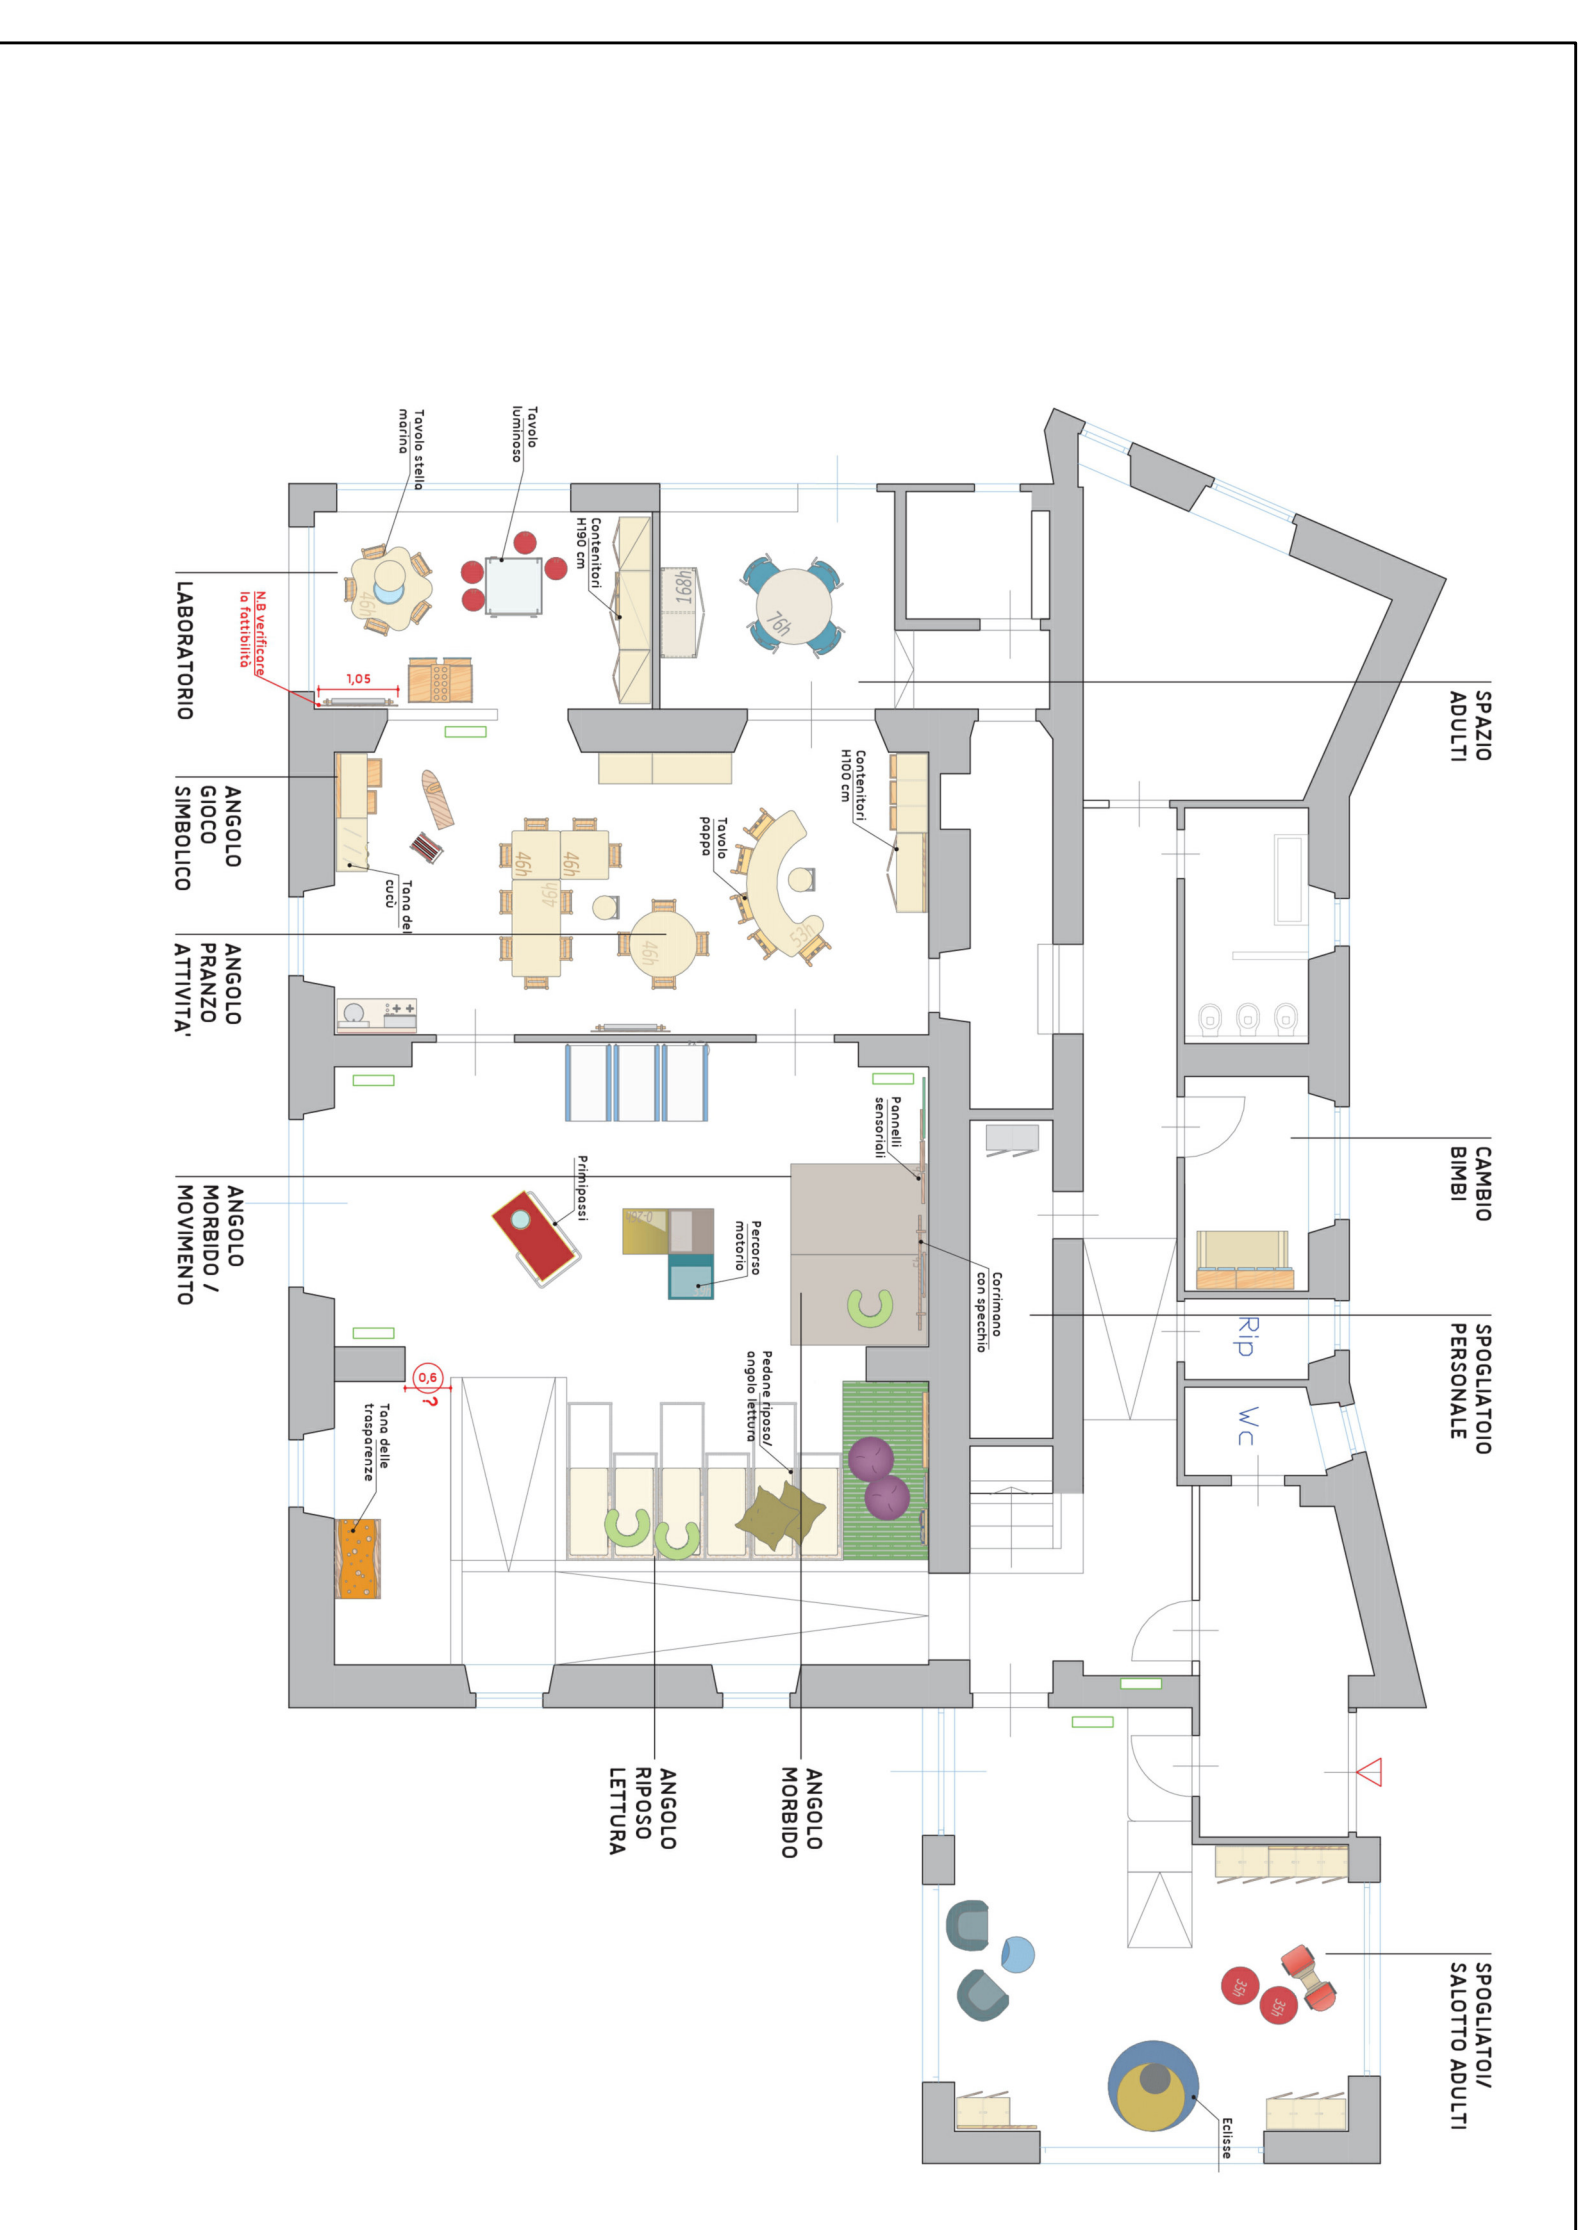

COMUNE DI PORTOZZURRO

Comitente: COMUNE DI PORTOZZURRO

Tavole: PROGETTO ESECUTIVO

Sito attuale, modificato e sovrapposto

Studio degli arredi interni

Data: Giugno 2024

Scala 1:100

TAV. 2