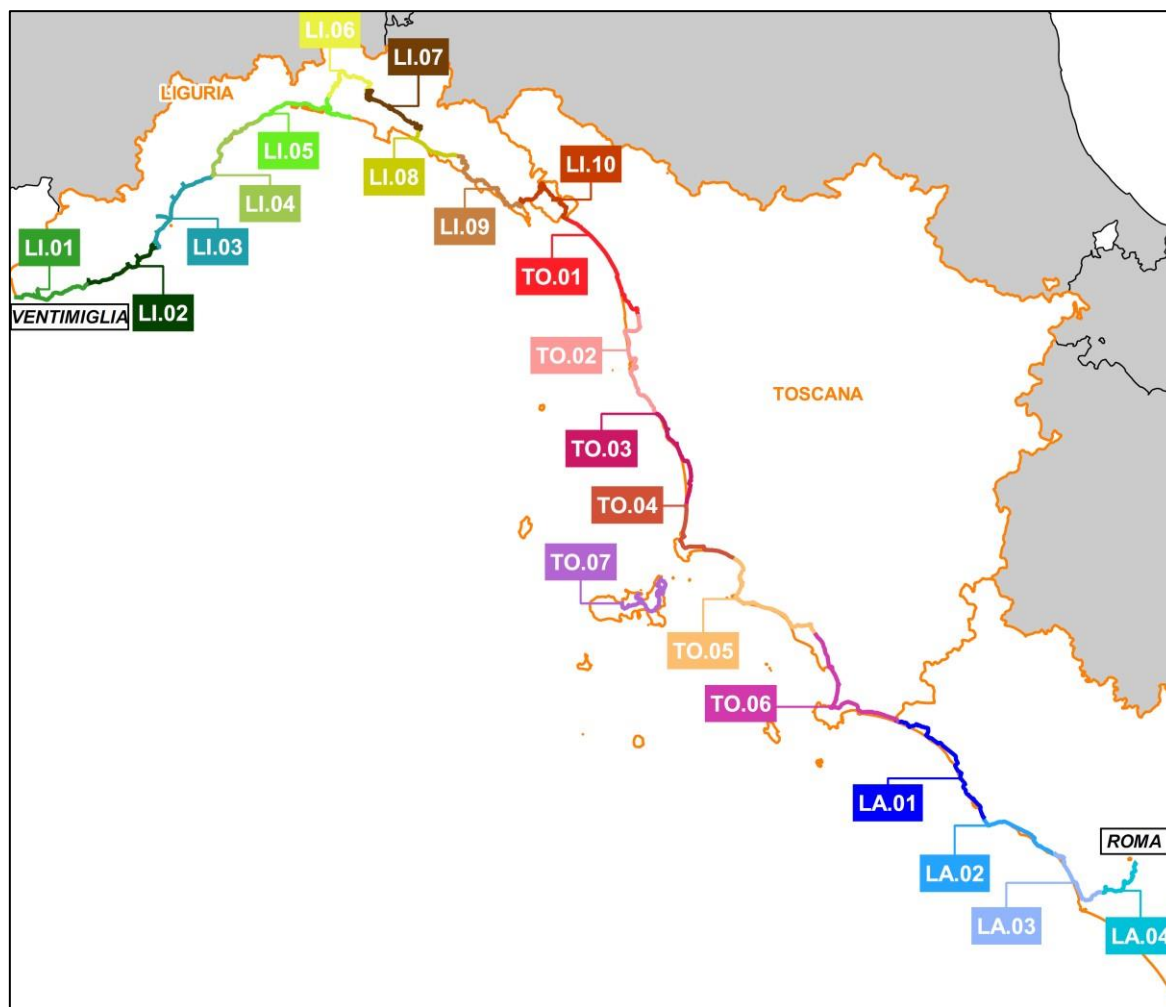

ALLEGATO "A"

Schema di insieme della ciclovia

Quadro d'unione Tavole 1:5000

MACROTRATTA TO
TRONCO 07

TOSCANA

Tracciato Isola d'Elba