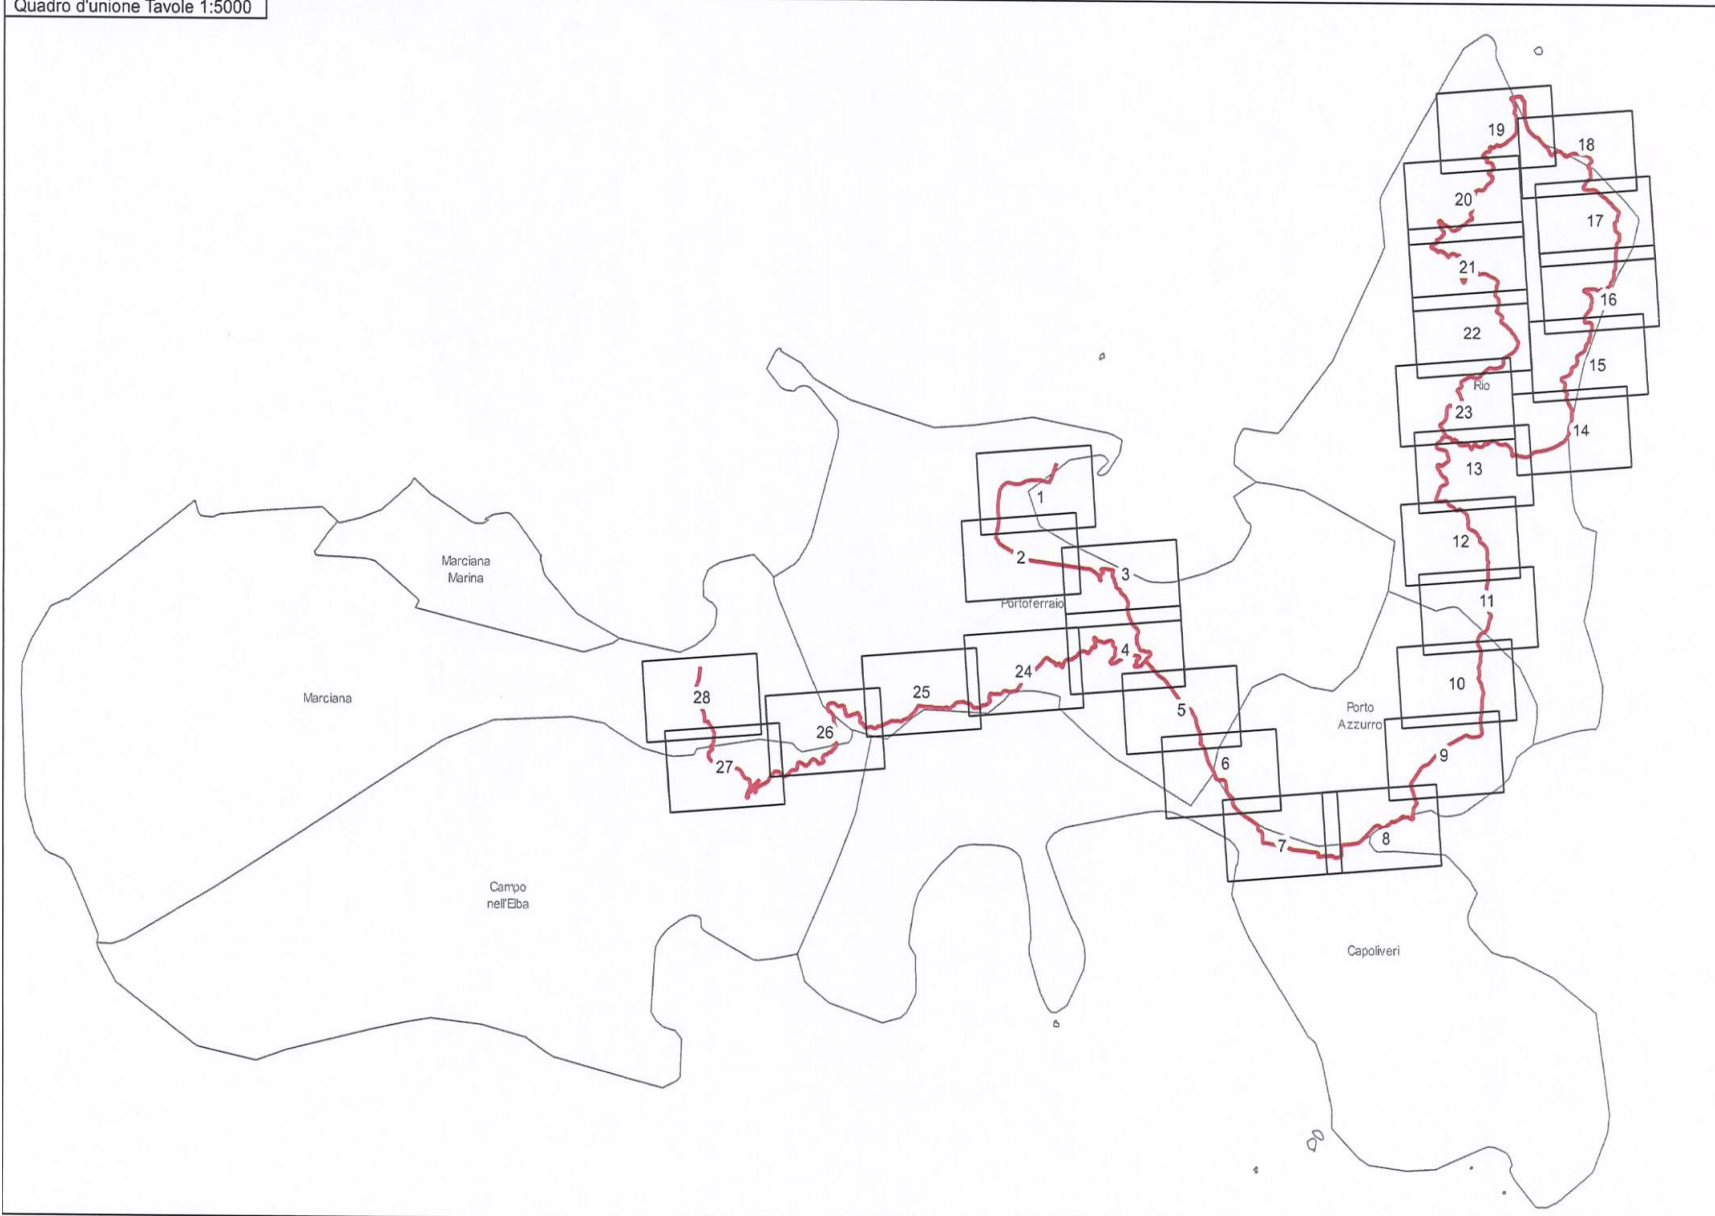

ALLEGATO "A"

Schema di insieme della ciclovia

Quadro d'unione Tavole 1:5000

MACROTRATTA TO
TRONCO 07

TOSCANA

Tracciato Isola d'Elba